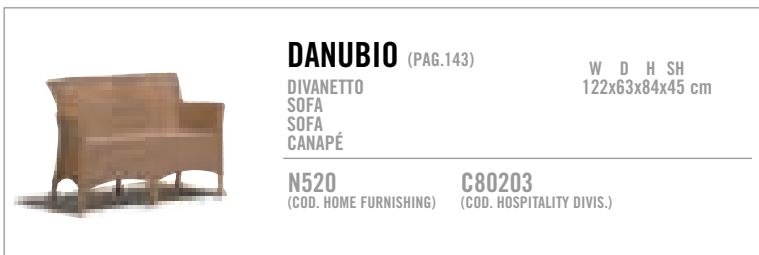

*TRATTANDOSI DI OGGETTI LAVORATI A MANO, MISURE E FORME POSSONO NON ESSERE UNIFORMI.
*BECAUSE OF THE HANDMADE NATURE OF THE PRODUCTS, SIZES AND SHAPES MAY SLIGHTLY VARY.