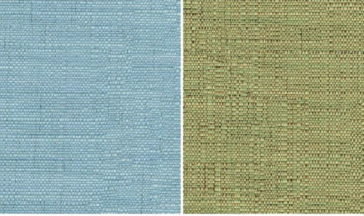

# Ladybug Lounge Chair

Height 59"  
Width 39"  
Depth 44"

BONANO (06)

MEGOLA (01)

BONER (03)

ANICE (18)

LINE (11)

CRISTINA (14)

PURORA (10)

NAVY (02)

CRANET (07)