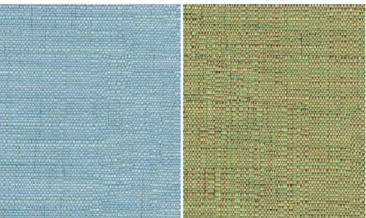

# Shafa XL

Height 75"  
Width 87"  
Depth 87"

BONANO (06)

BABY (03)

CORAL (07)