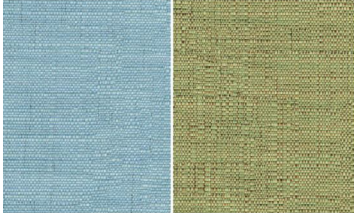

## Leather Color

NOCE (F12)

CASTAGNA (F13)

LIQUIRIZIA (F31)

## Cushion Colors

BISSOLA (G12)

BISSOLA (G13)

BISSOLA (G18)

BISSOLA (G19)

BISSOLA (G16)

BISSOLA (G17)

BISSOLA (G22)