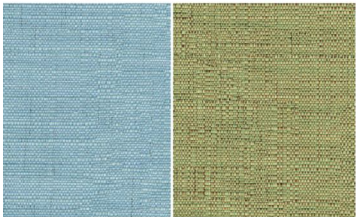

## Leather Color

NOCE (F12)

CASTAGNA (F13)

LIQUIRIZIA (F31)

## Cushion Colors

BIACCALIA (G12)

GRIGIO (G20)

ANICE (G18)

LIME (G11)

CIOCOLATA (G16)

PURPURA (G19)

NAVY (G22)