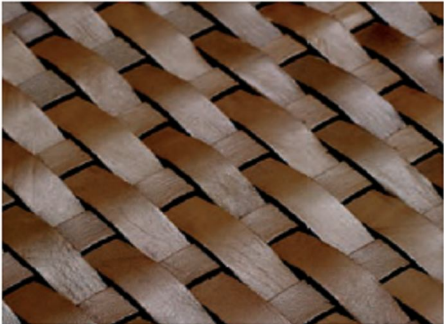

# Agave Sofa - woven leather straps

Height 28"  
 Width 61"  
 Depth 30"

## Leather Color

NOCE (F12)

CASTAGNA (F13)

LIQUIRIZIA (F31)