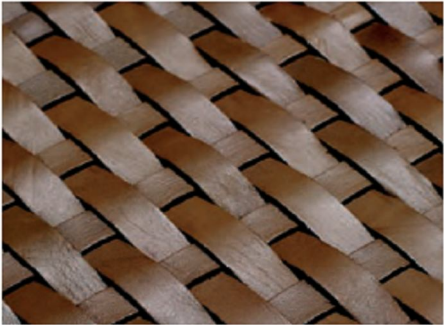

Dalia Side Table - woven leather straps

Height 24"
Width 24"
Depth 24"

Leather Color

NOCE (F12)

CASTAGNA (F13)

LIQUIRIZIA (F31)

Cushion Colors