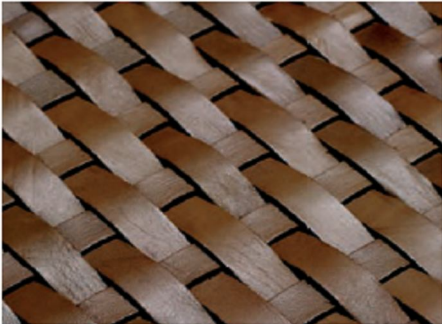

**Nautilus Sofa w/Back - woven leather straps**

**Height 34"**  
**Width 130"**  
**Depth 46"**

**Leather Color**

**NOCE (F12)**

**CASTAGNA (F13)**

**LIQUIRIZIA (F31)**

**Cushion Colors**