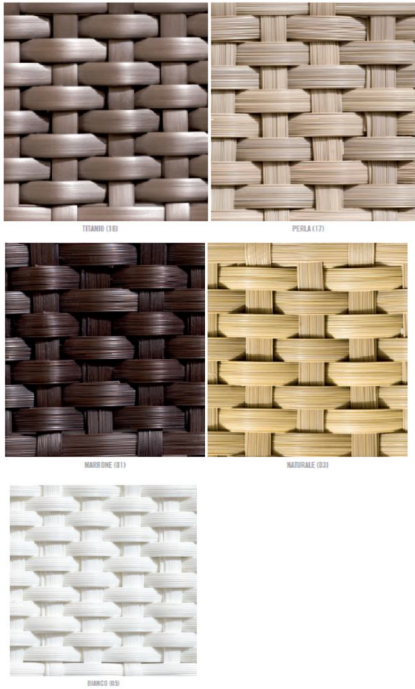

Elica Table Round 27"

Height 29"
Width 27"
Depth 27"