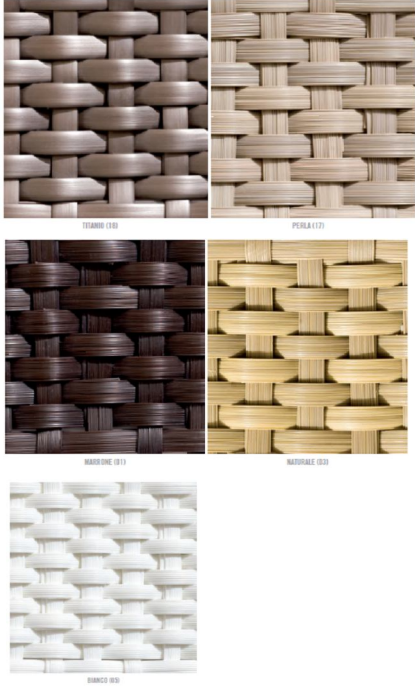

Elica Table Round 35"

Height 29"
Width 35"
Depth 35"