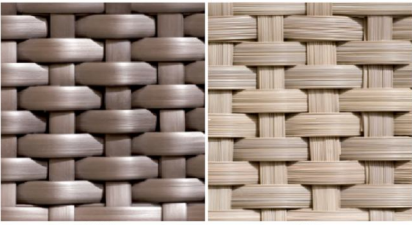

# Mozart Sofa

Height 32"  
Width 66"  
Depth 31"