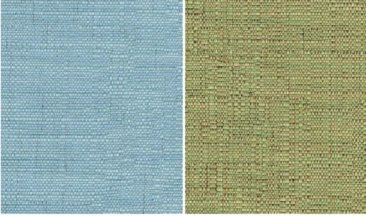

Classic Sofa Small

TIGER BICOLOR (08)

WIGGALA (12)

ROMER (20)

ANICE (18)

ALME (11)

CRUZANA (16)

PERDRA (19)

RAY (22)

STABLI (21)

Height 37"
Width 71"
Depth 27"